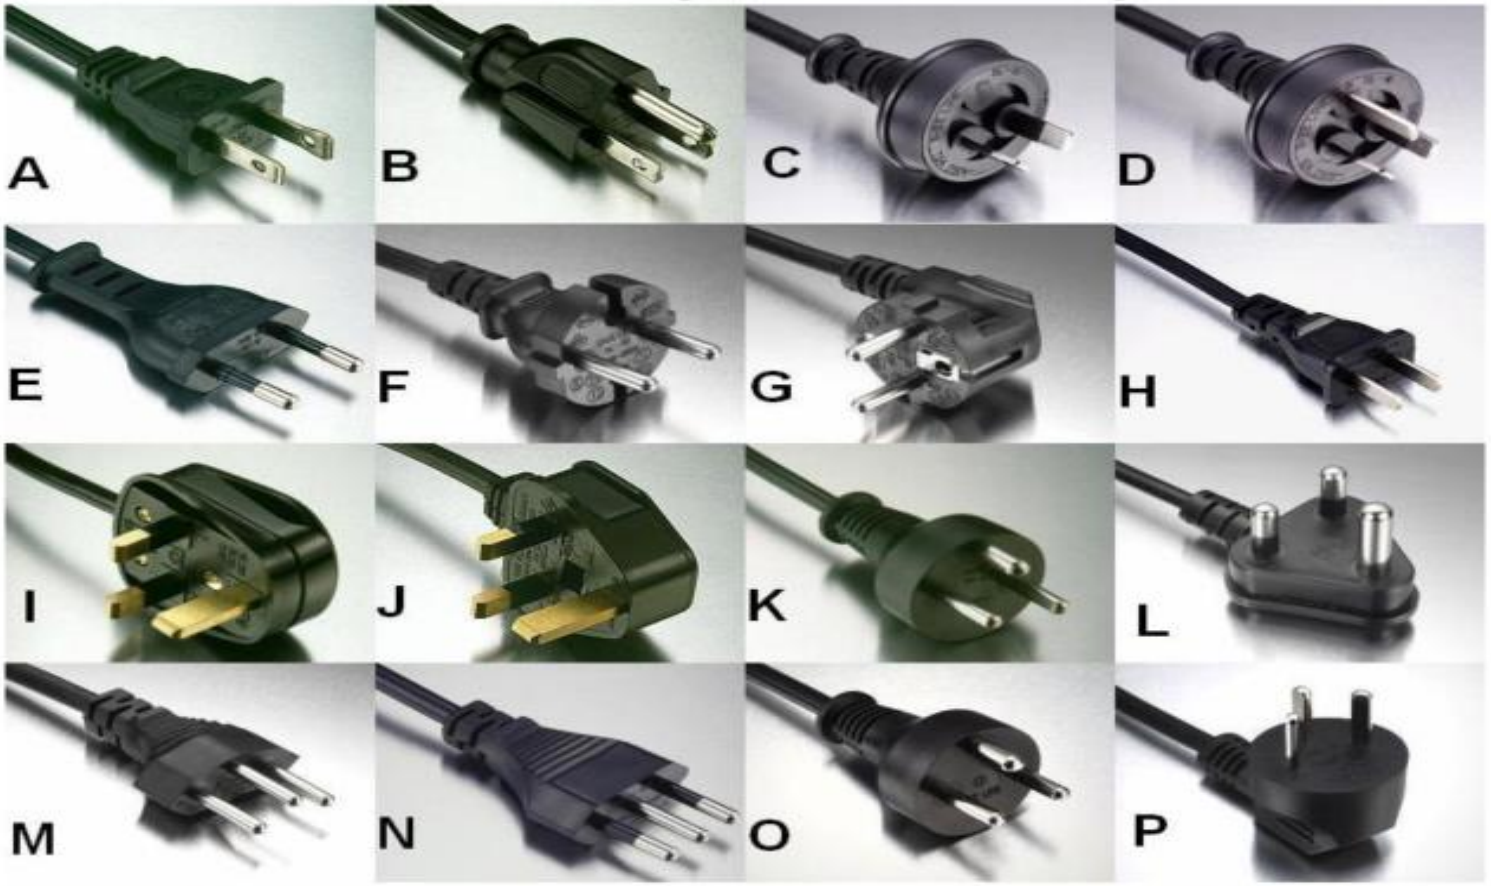

World AC Voltages and Plugs Guide

America		
Country	Style	Voltage & Frequency
Argentina	C,D	220V 50HZ
Bahamas	A,B	110V 60HZ
Bolivia	A,B	110V 60HZ
Brazil	A,B	115V 60HZ
Canada	A,B	115V 60HZ
Chile	N	220V 50HZ
Colombia	A,B	115V 60HZ
Costa Rica	A,B	110V 60HZ
Cuba	A,B	110V 60HZ
Dominican	A,B	115V 60HZ
Ecuador	A,B	110V 60HZ
El Salvador	A,B	110V 60HZ
Guatemala	A,B	110V 60HZ
Haiti	A,B	110V 60HZ
Honduras	A,B	120V 60HZ
Jamaica	E	220V 50HZ
Mexico	A,B	250V 60HZ
Nicaragua	A,B	120V 60HZ
Panama	A,B	120V 60HZ
Paraguay	E	110V 60HZ
Peru	A,B,E	110V 60HZ
Uruguay	A,B,E	110V 60HZ
USA	A,B	110V 60HZ
Venezuela	A,B	110V 60HZ